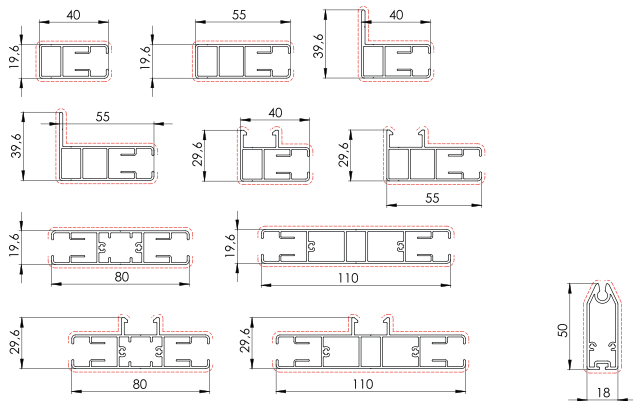

Les coulisses et lame finale