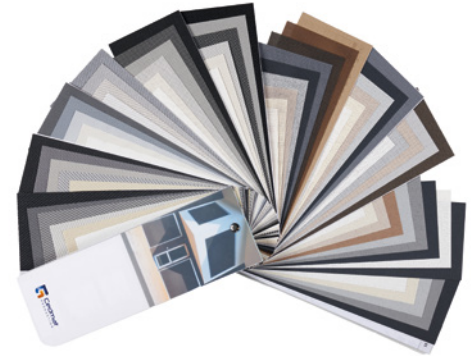

Store screen zip
coffre de 110mm

Store screen zip
coffre de 150mm

Store screen zip couplé
(3 unités maximum)

Les toiles

(largeur maximum 6000mm, surface maximum 18m²)

Toiles standards : PVC, fibre de verre, polyester.
Autres toiles sur demande.

Résistance au vent - classe 6

Coefficients d'ouverture solaire et d'occultation
définis en fonction des toiles.

Les coulisses et lame finale

Couleurs disponibles

Coffres, coulisses et lames finales

Large choix de
coloris pour les
coffres, coulisses,
et lames finales