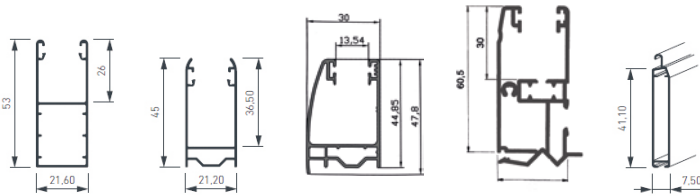

Les coulisses et lames finales