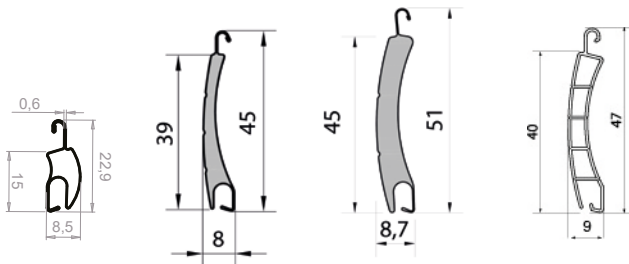

contact@cedmatproduction.com

www.cedmat-production.com

Volet roulant bloc-baie
intérieur

Volet roulant bloc-baie
extérieur

Les lames

(largeur maximum 3000mm)

Couleurs disponibles

Lames, coulisses, lames finales et coffres