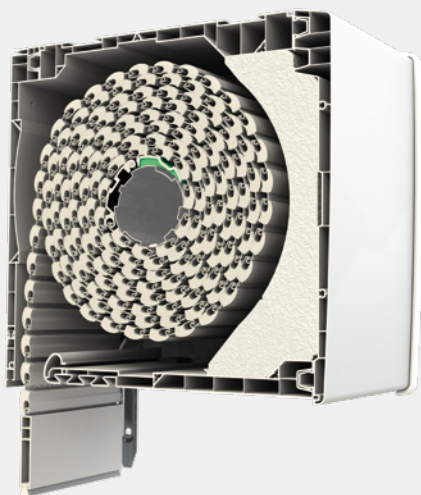

15
ANS
D'EXPERIENCE

Cedmat
P R O D U C T I O N

FABRICATION FRANÇAISE, FABRICATION SUR-MESURE, PARTENAIRE PBS SOMFY

LE VOLET ROULANT BLOC-BAIE

- ◆ S'adapte à toutes les menuiseries
- ◆ Intègre les isolants adaptés aux performances thermiques ou acoustiques souhaitées

- ◆ Permet une parfaite occultation
- ◆ A une esthétique sobre et soignée

NOUVEAU

SERVICES EXPRESS

Fabrication & découpe 24h
Livraison 48h à 72h
Magasin pièces détachées 5j/7

02 41 46 89 20

Chemin du Puy Gourdon - 49300 CHOLET

contact@cedmatproduction.com

www.cedmat-production.com

Volet roulant bloc-baie
intérieur

Volet roulant bloc-baie
extérieur

Les lames

(largeur maximum 3000mm)

Couleurs disponibles

Lames, coulisses, lames finales et coffres