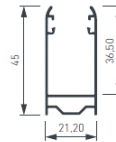

Les coulisses et lames finales