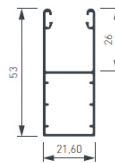

FABRICATION FRANÇAISE, FABRICATION SUR-MESURE, PARTENAIRE PBS SOMFY

Volet roulant
rénovation
pan coupé

Volet roulant
rénovation
1/4 de rond

Volet roulant
demi-linteau

Volet roulant
coffre-tunnel

Les lames

(largeur maximum 4000mm)

Position
verrouillée

Position
lames ouvertes

Les coulisses et lames finales

Couleurs disponibles

Lames, coulisses, lames finales et coffres

(autres couleurs nous consulter)

9016

7016